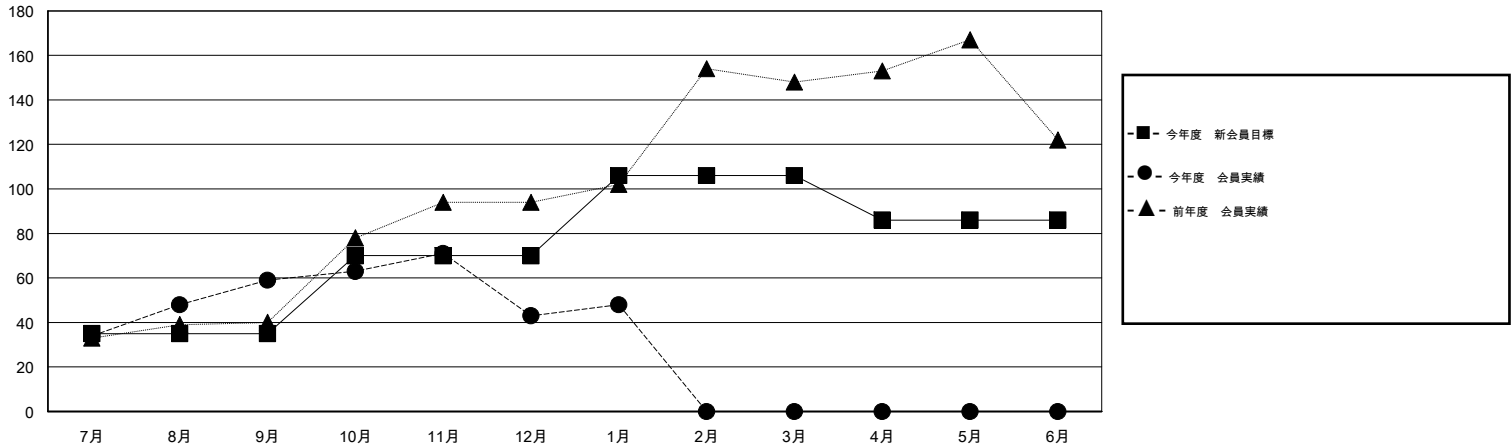

会員目標及び実績累計

解散クラブ: 0	58 CLUBS OF 78 一名以上の新会員を登録	男女別
		男性 2,104 (85.01%)
		女性 371 (14.99%)
退会者	健康診断データはこちら	家族会員 409
物故会員 10		世帯主 191
クラブ解散 0		世帯主以外 218
その他 113		
合計 123